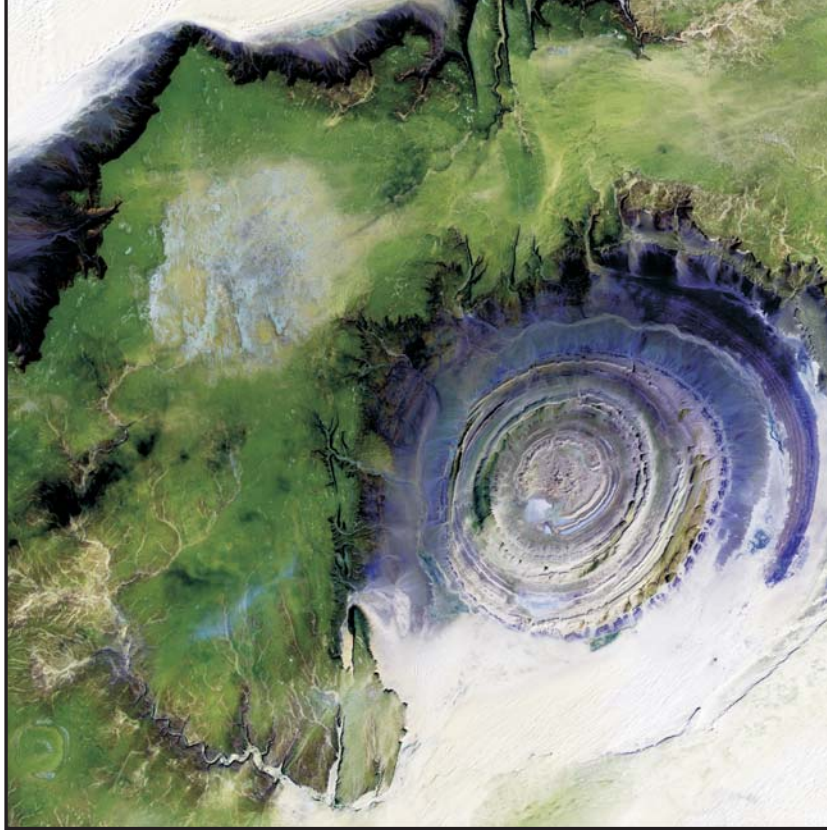

Cumhuriyet Üniversitesi

I.ULUSAL JEOLJİK UZAKTAN ALGILAMA SEMPOZYUMU (JEOUZAL-I)

22-23 Mayıs 2008

CUMHURİYET ÜNİVERSİTESİ
KÜLTÜR MERKEZİ
SİVAS
İKİNCİ DUYURU

Jeoloji' de farklı bir yaklaşım!... Uzaktan Algılama!...